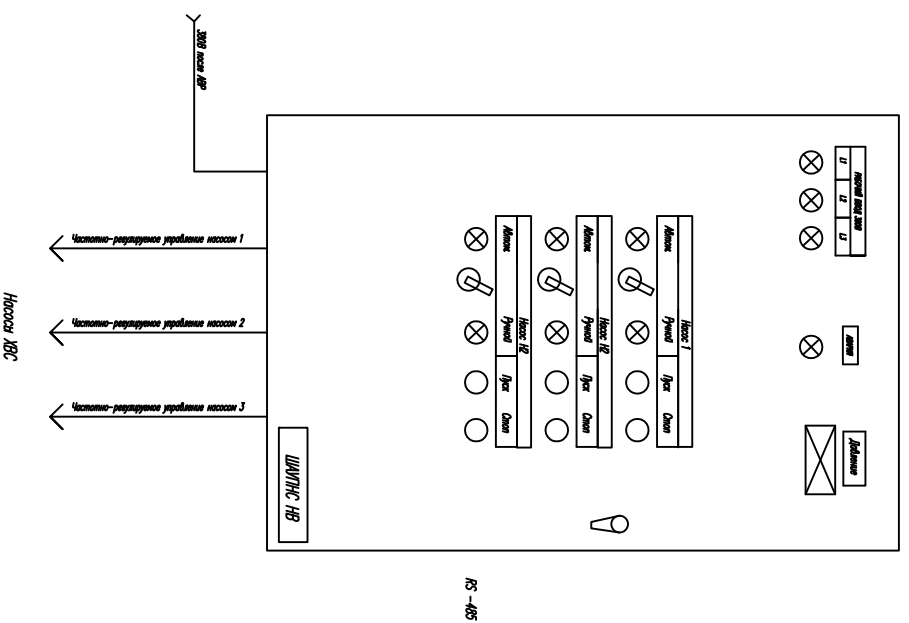

Насосная станция водоснабжения

Схема подключения ШУПС НВ (До 3.7кВт/азрезам)

Схема подключения ШУПС-3 НВ (металл IP54)